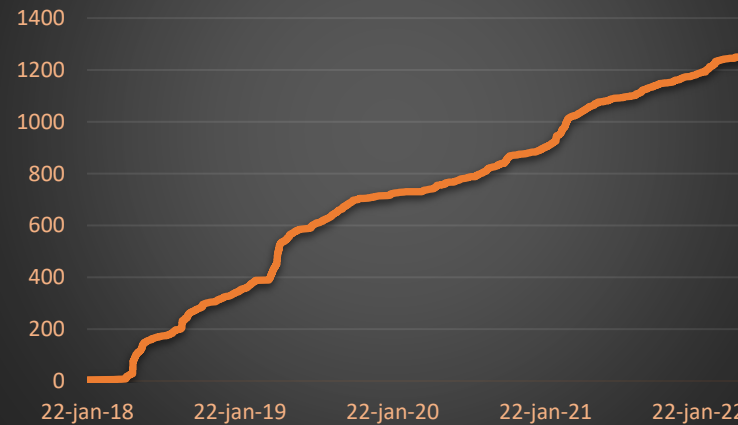

Básico

Monitoramento
de Processos

Dashboards
Gestão de
Equipes

FASE 3

2022...

...

Premium

NOVOS
MÓDULOS

RELACIONAMENTO

+17.000
Visitantes

Usuários Cadastrados
Versão Free

1.316 Cadastros

13 Clientes

1072 Projetos
Criados

5.380
Processos em
Monitoramento

10.299
Seguidores