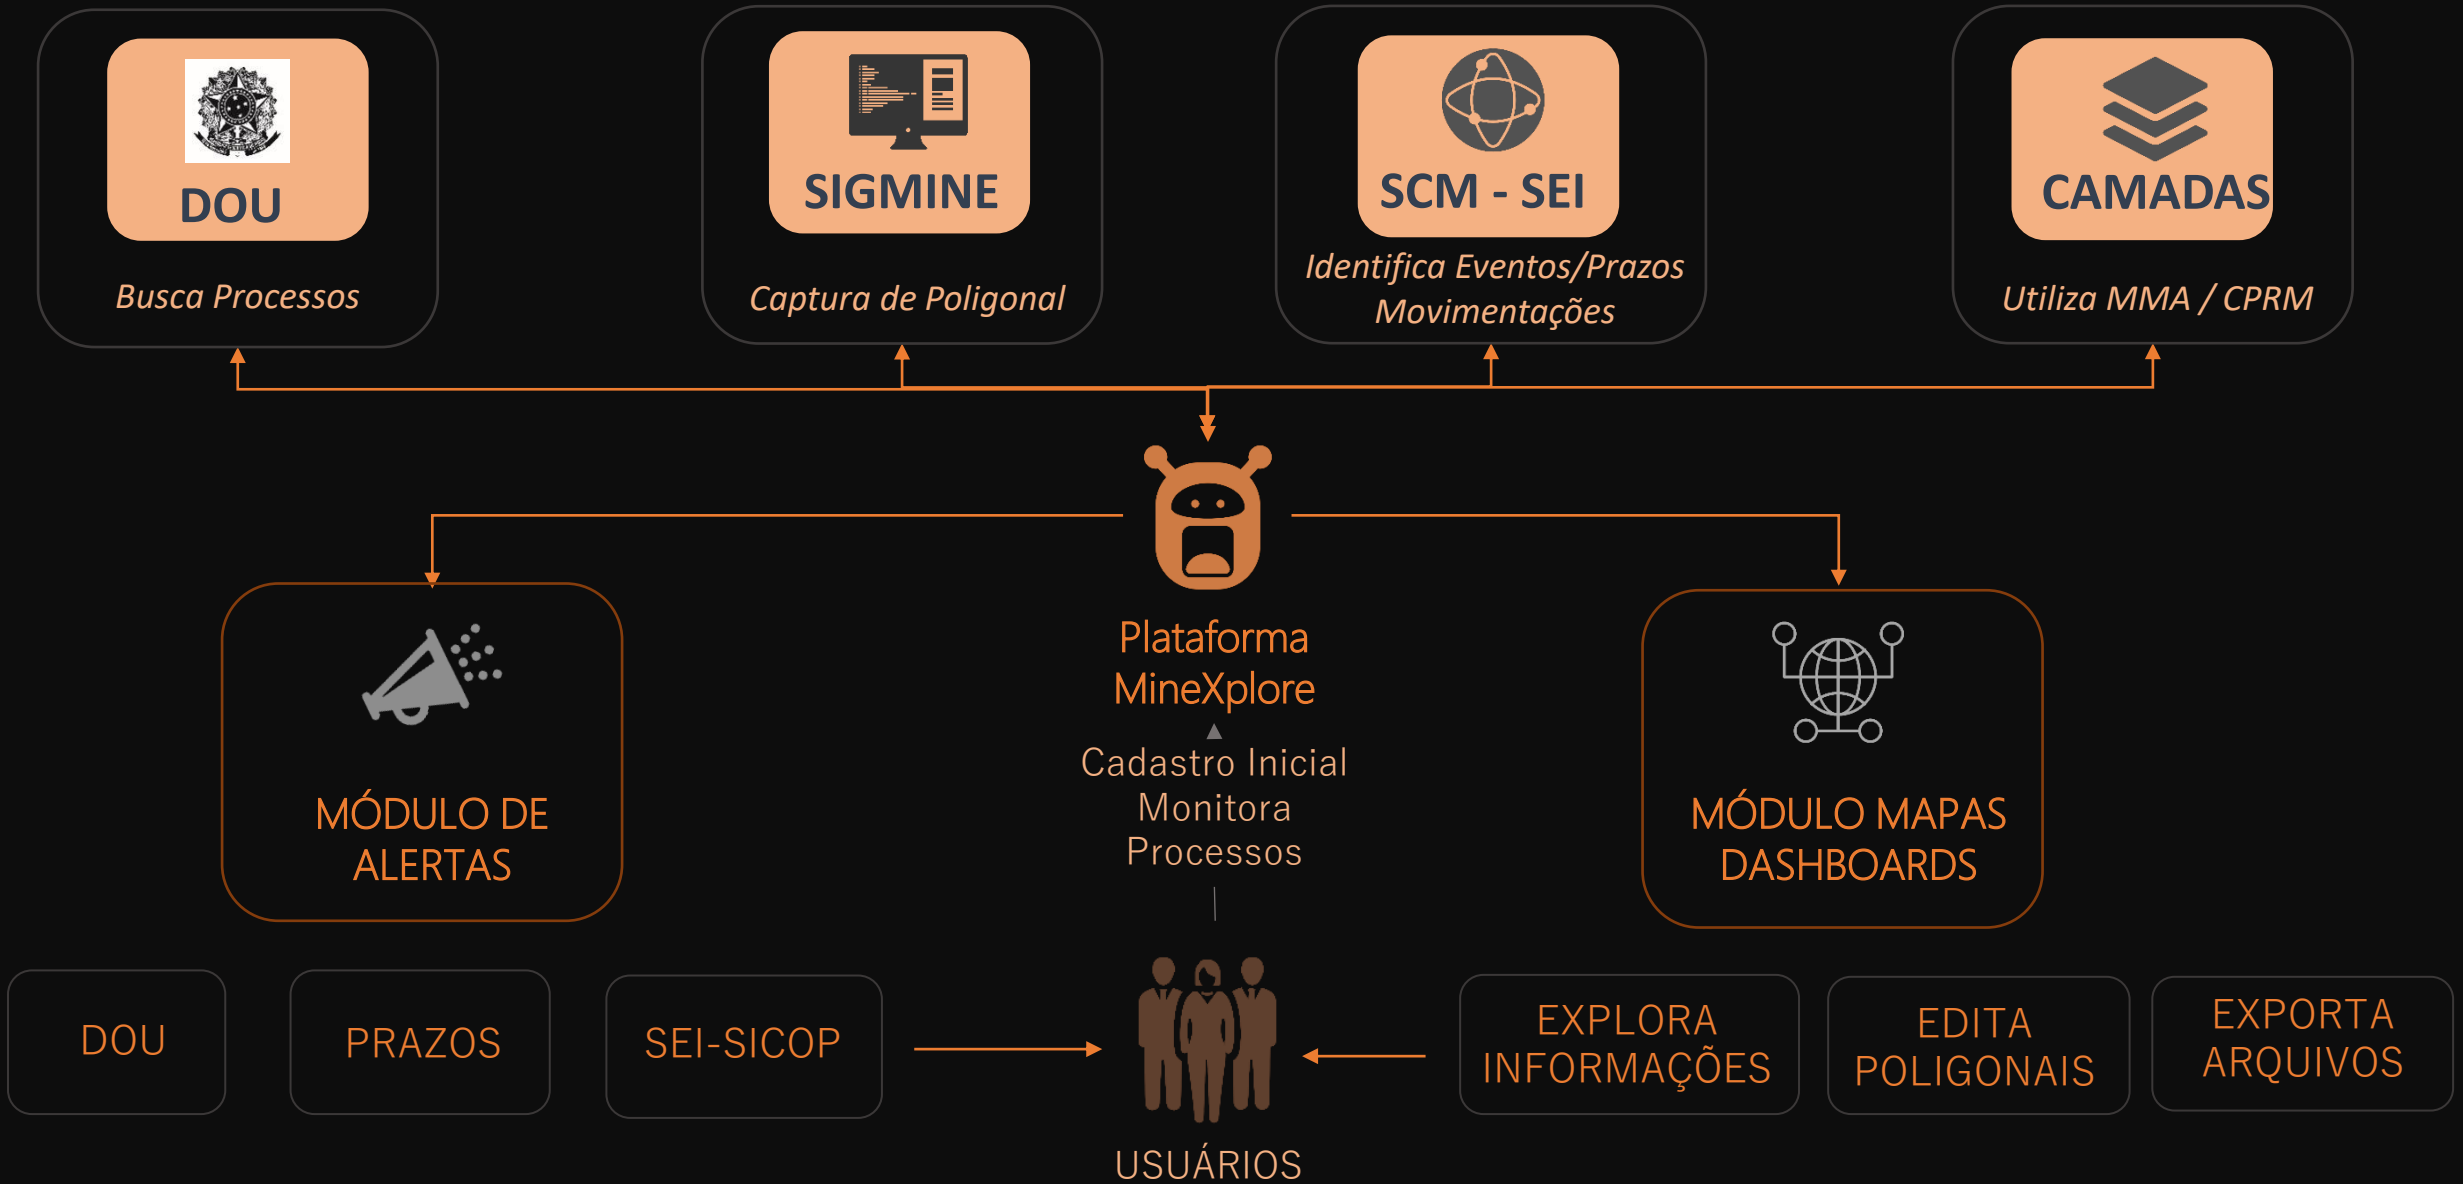

TEMPO PARA
APROVAÇÃO

5 a 7 anos

APPROVED

MINERADORES

MOROSIDADE

ACESSO
À INFORMAÇÕES

PERDEM
DE PRAZOS

MÁ GESTÃO

ESCRITÓRIOS
ESPECIALIZADOS

EQUIPES
ESPECÍFICAS

ALTOS
CUSTOS

DESAFIOS

ROADMAP

DESENVOLVIMENTO DE PRODUTO

ACESSO AO MERCADO GERAÇÃO DE RECEITA EQUITY AND FUNDING

A SOLUÇÃO

BUSCA
AUTOMÁTICA
DE DADOS

QUALIFICAÇÃO
DAS
INFORMAÇÕES

100% DIGITAL

DISPARO DE
ALERTAS VIA
EMAIL

COMO O SISTEMA OPERA

O PRODUTO

INTERAÇÃO E
VISUALIZAÇÃO EM MAPA

RESUMO DE
INFORMAÇÕES

ALERTAS VIA E-MAIL

MÓDULOS COMERCIAIS

FASE 1

2018

Free

Até 03
Processos
Monitorados

FASE 2

2020/21