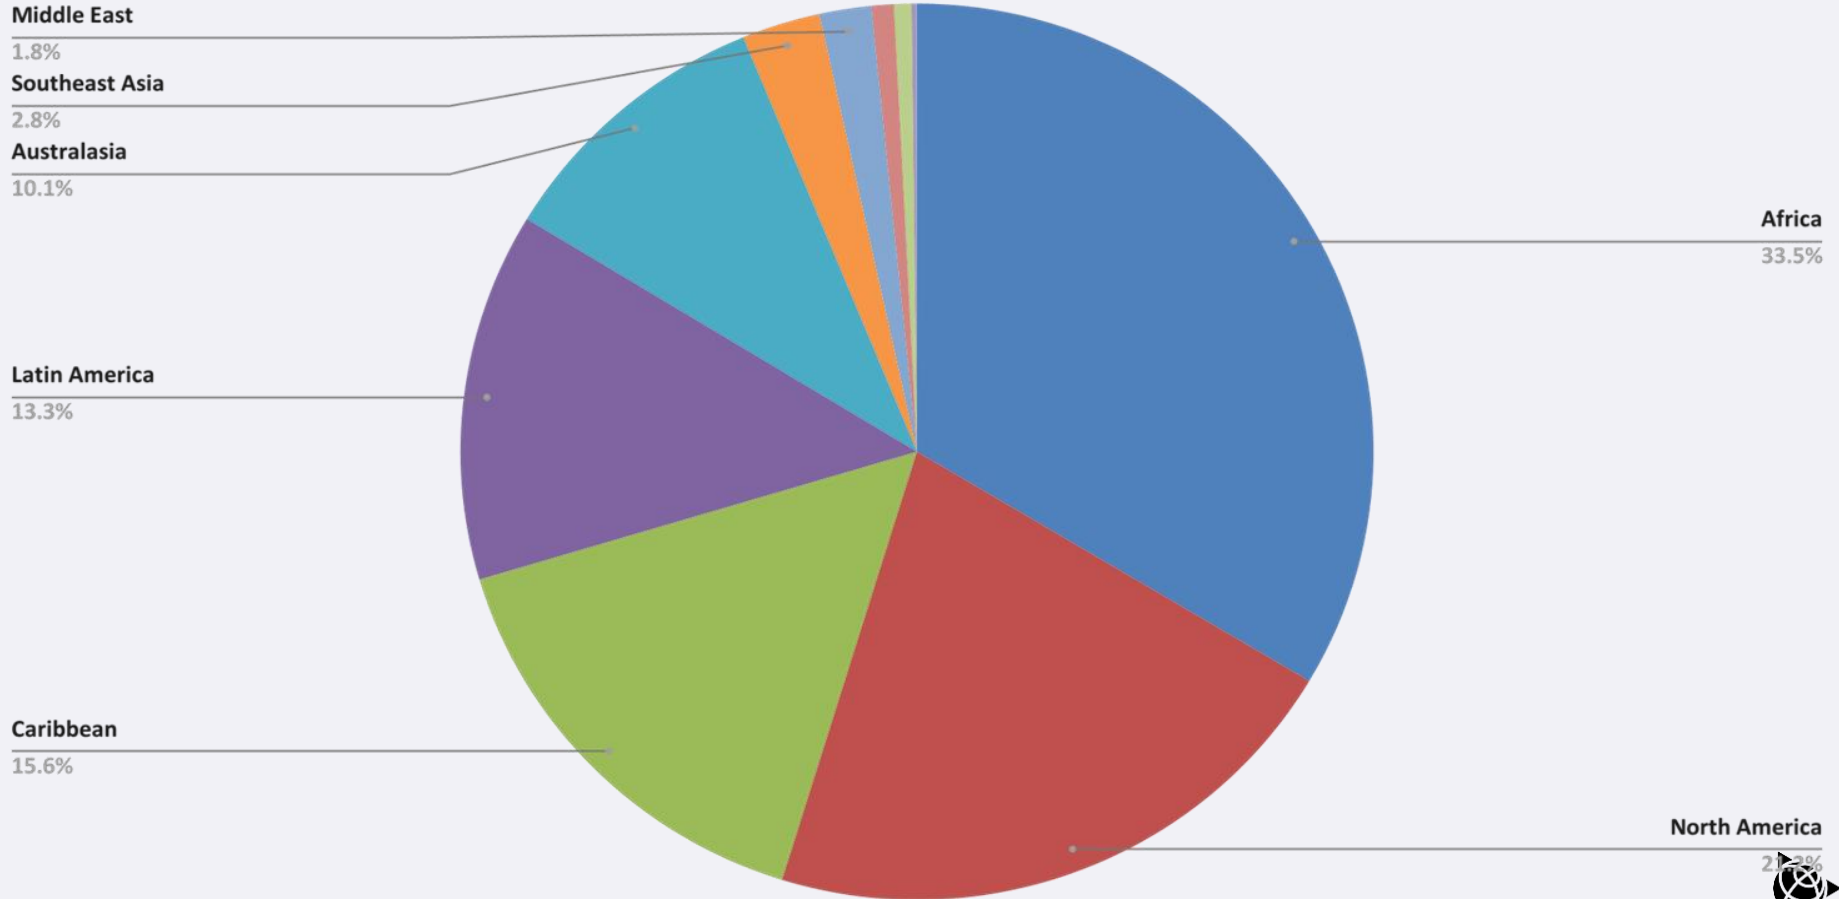

11 Países Representados

Bienvenidos al Landfolio!

Antigua & Barbuda

Bahamas

Barbados

Botswana

Sint Maarten

CARCROSS/TAGISH
FIRST NATION

Spatial Dimension (Trimble Company)

&

Esri

20 años!!!

Jack Dangermond

Mike Baumgartner

Nuestra comunidad de usuarios!

Nuestros Pipeline de Proyectos!

Los Sectores de nuestros Clientes

Total Sales 2010-2022

Total Sales 2010-2022

Datos Interesantes!

Minería Corporativa

7 de las 10 principales empresas mineras utilizan Landfolio para gestionar sus derechos mineros y acuerdos comerciales