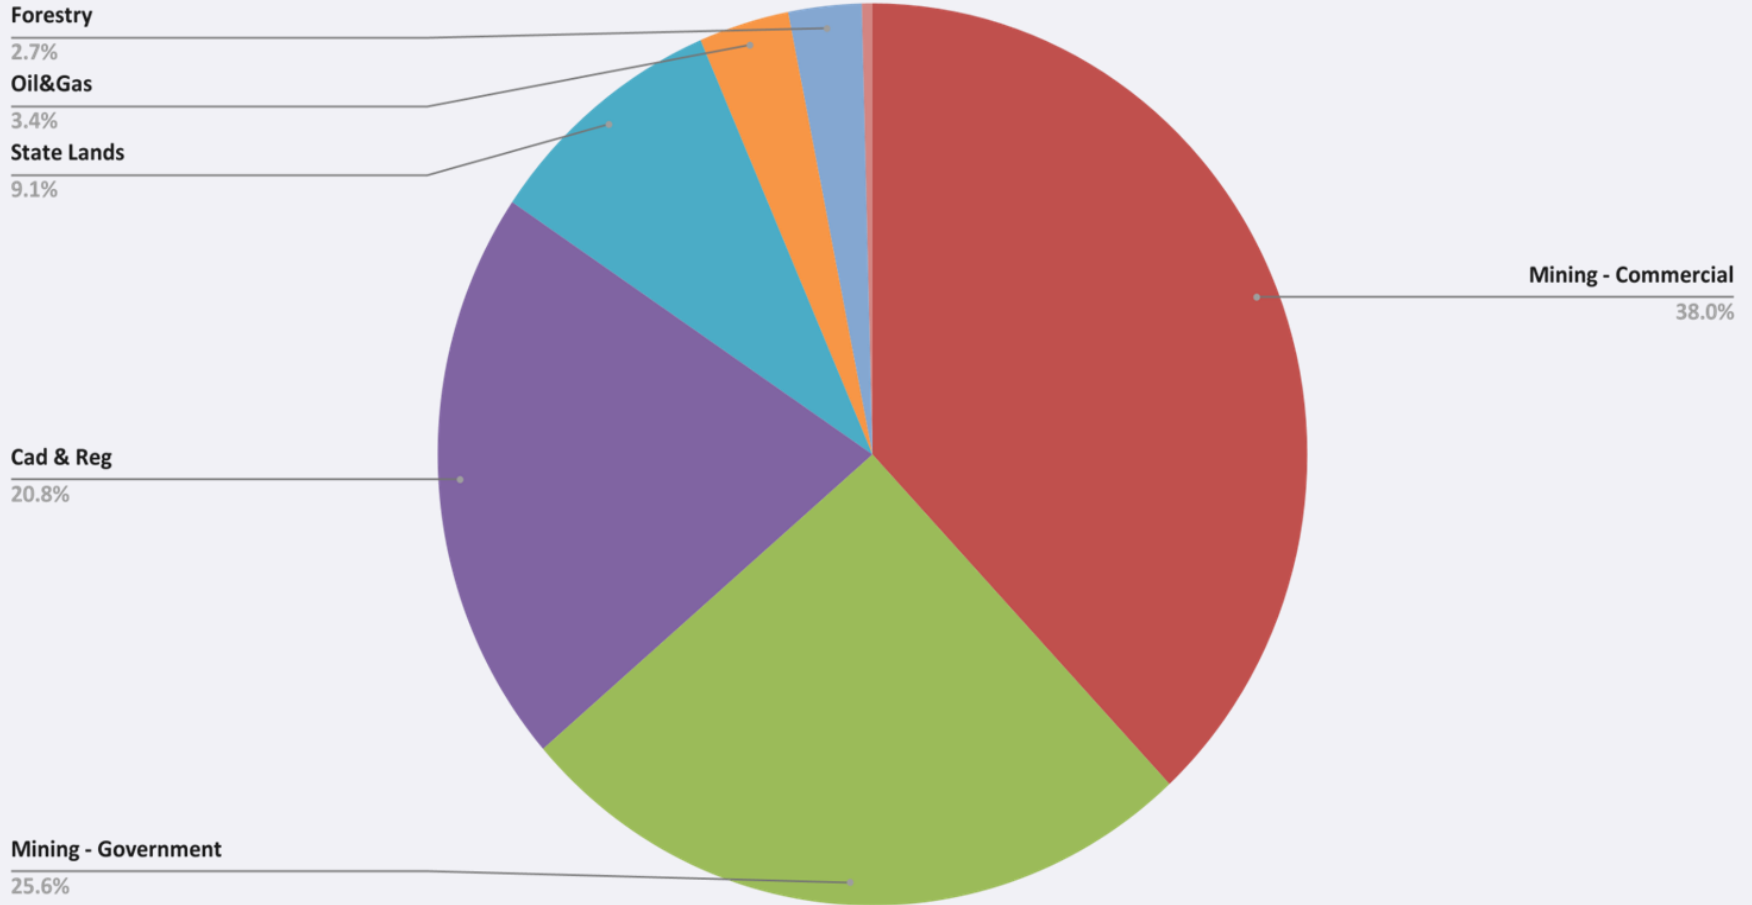

Spatial Dimension (Trimble Company)

&

Esri

20 años!!!

Jack Dangermond

Mike Baumgartner

Nuestra comunidad de usuarios!

Nuestros Pipeline de Proyectos!

Los Sectores de nuestros Clientes

Total Sales 2010-2022

Total Sales 2010-2022

Datos Interesantes!

Minería Corporativa

7 de las 10 principales empresas mineras utilizan Landfolio para gestionar sus derechos mineros y acuerdos comerciales